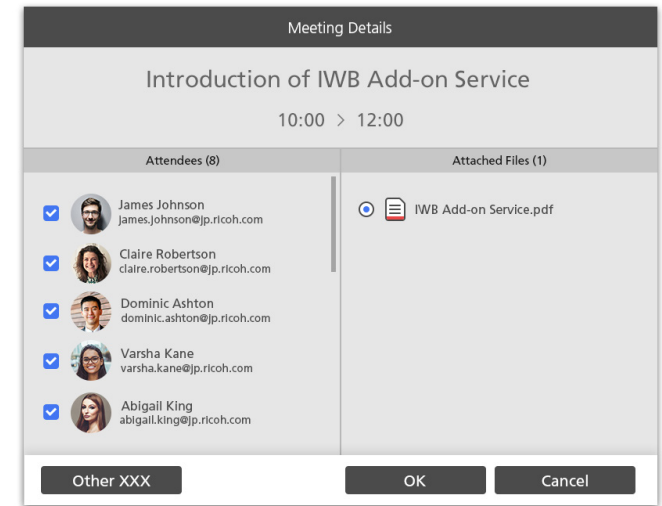

RICOH Interactive Whiteboard

Servizio di add-on
per Office 365

RICOH
imagine. change.

Collega la tua lavagna interattiva al cloud di Office 365.

- Per cominciare il meeting basta usare il proprio badge ed autenticarsi automaticamente in Office 365
- I contenuti del meeting possono essere recuperati e presentati senza la necessità di connettere il laptop durante la riunione
- Accedi istantaneamente alla tua cartella di OneDrive per gestire agevolmente i file durante il meeting
- Condividi via e-mail il contenuto del meeting con tutti i partecipanti in pochi click
- Configurazione facile e veloce, appunti condivisi rapidamente con tutti i partecipanti

Autenticazione
tramite badge

OneDrive®
for Business

Outlook®

 Office 365

 +  Office 365
RICOH Interactive Whiteboard

Autenticazione tramite badge

Accesso sicuro grazie all'autenticazione di badge/carta.

Integrazione con la funzione di schedulazione meeting di Outlook

È possibile recuperare i file e i nomi dei partecipanti alla riunione direttamente dal calendario di Outlook una volta effettuato il login, in modo da iniziare immediatamente il meeting, in maniera efficiente e senza perdite di tempo.