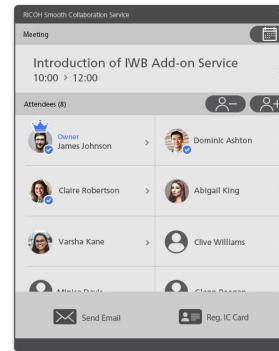

RICOH Interactive Whiteboard

Servizio di add-on
per Office 365

RICOH
imagine. change.

Collega la tua lavagna interattiva al cloud di Office 365.

- Per cominciare il meeting basta usare il proprio badge ed autenticarsi automaticamente in Office 365
- I contenuti del meeting possono essere recuperati e presentati senza la necessità di connettere il laptop durante la riunione
- Accedi istantaneamente alla tua cartella di OneDrive per gestire agevolmente i file durante il meeting
- Condividi via e-mail il contenuto del meeting con tutti i partecipanti in pochi click
- Configurazione facile e veloce, appunti condivisi rapidamente con tutti i partecipanti

Autenticazione
tramite badge

OneDrive®
for Business

Outlook®

 Office 365

 +  Office 365
RICOH Interactive Whiteboard

Autenticazione tramite badge

Accesso sicuro grazie all'autenticazione di badge/carta.

Integrazione con la funzione di schedulazione meeting di Outlook

È possibile recuperare i file e i nomi dei partecipanti alla riunione direttamente dal calendario di Outlook una volta effettuato il login, in modo da iniziare immediatamente il meeting, in maniera efficiente e senza perdite di tempo.