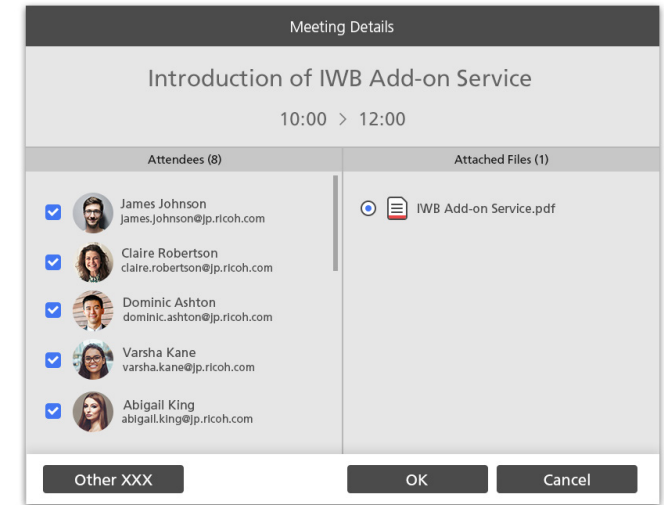

RICOH Interactive Whiteboard

Servizio di add-on
per Office 365

RICOH
imagine. change.

Collega la tua lavagna interattiva al cloud di Office 365.

- Per cominciare il meeting basta usare il proprio badge ed autenticarsi automaticamente in Office 365
- I contenuti del meeting possono essere recuperati e presentati senza la necessità di connettere il laptop durante la riunione
- Accedi istantaneamente alla tua cartella di OneDrive per gestire agevolmente i file durante il meeting
- Condividi via e-mail il contenuto del meeting con tutti i partecipanti in pochi click
- Configurazione facile e veloce, appunti condivisi rapidamente con tutti i partecipanti

Autenticazione
tramite badge

OneDrive®
for Business

Outlook®

 Office 365

 +  Office 365
RICOH Interactive Whiteboard

Autenticazione tramite badge

Accesso sicuro grazie all'autenticazione di badge/carta.

Integrazione con la funzione di schedulazione meeting di Outlook

È possibile recuperare i file e i nomi dei partecipanti alla riunione direttamente dal calendario di Outlook una volta effettuato il login, in modo da iniziare immediatamente il meeting, in maniera efficiente e senza perdite di tempo.