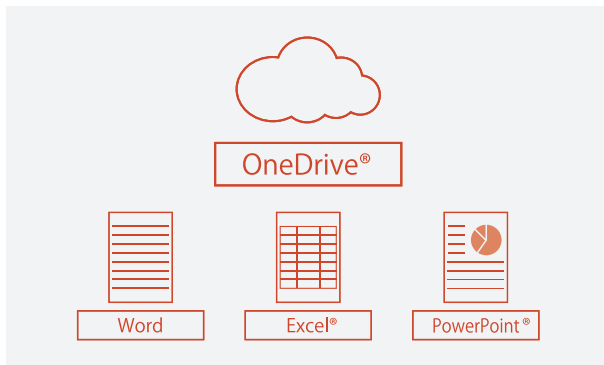

Integrazione OneDrive for Business

I file presenti nel OneDrive aziendale vengono presetanti sulla IWB e successivamente salvati in formato PDF.