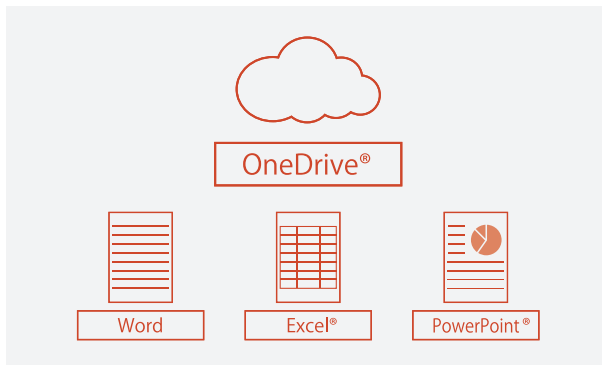

Integrazione OneDrive for Business

I file presenti nel OneDrive aziendale vengono presetanti sulla IWB e successivamente salvati in formato PDF.