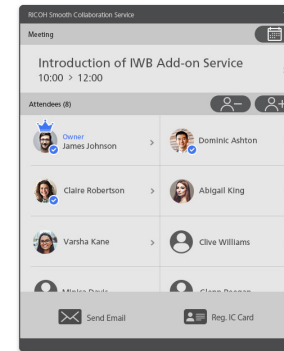

RICOH Interactive Whiteboard

Servizio di add-on
per Office 365

RICOH
imagine. change.

Collega la tua lavagna interattiva al cloud di Office 365.

- Per cominciare il meeting basta usare il proprio badge ed autenticarsi automaticamente in Office 365
- I contenuti del meeting possono essere recuperati e presentati senza la necessità di connettere il laptop durante la riunione
- Accedi istantaneamente alla tua cartella di OneDrive per gestire agevolmente i file durante il meeting
- Condividi via e-mail il contenuto del meeting con tutti i partecipanti in pochi click
- Configurazione facile e veloce, appunti condivisi rapidamente con tutti i partecipanti

Autenticazione
tramite badge

OneDrive®
for Business

Outlook®

 Office 365

 +  Office 365
RICOH Interactive Whiteboard

Autenticazione tramite badge

Accesso sicuro grazie all'autenticazione di badge/carta.

Integrazione con la funzione di schedulazione meeting di Outlook

È possibile recuperare i file e i nomi dei partecipanti alla riunione direttamente dal calendario di Outlook una volta effettuato il login, in modo da iniziare immediatamente il meeting, in maniera efficiente e senza perdite di tempo.